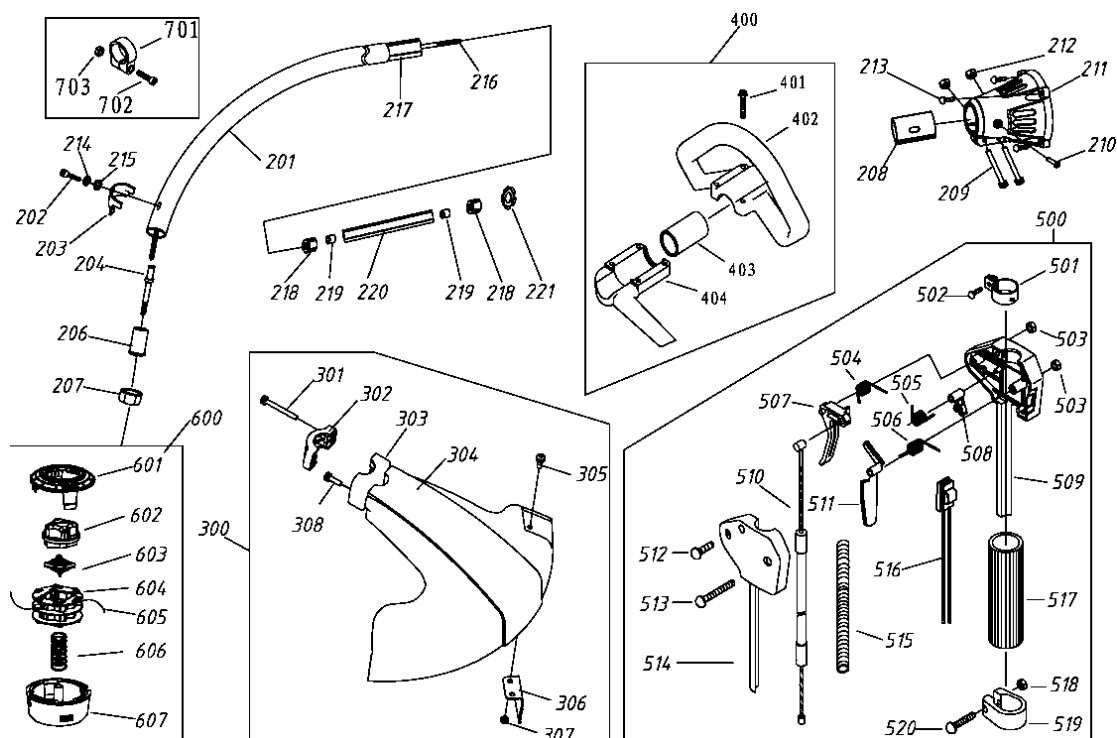

Ref.	Cod. Rumbo	Descripción	Pcs.
201	2132171	Caño curvo BNW-25	1
202	2132172	Tornillo M5X10 BNW-25	1
203	2132173	Chapa protectora BNW-25	1
204	2132174	Espárrago de transmisión BNW-25	1
206	2132175	Buje de espárrago de transmisión BNW-25	1
207	2132176	Tuerca de espárrago de transmisión BNW-25	1
208	2132177	Amortiguador BNW-25	1
209	2132178	Tornillo M5X16 BNW-25	2
210	2132179	Tornillo ST4.8X13 BNW-25	1
211	2132180	Campana de transmisión BNW-25	1
212	2132181	Tuerca M5 BNW-25	2
213	2132182	Tornillo M5X18 BNW-25	4
214	2132183	Arandela BNW-25	1
215	2132184	Arandela BNW-25	1
216	2132185	Tripa de transmisión BNW-25	1
217	2132186	Vaina soporte de transmisión BNW-25	1
218	2132187	Amortiguador BNW-25	2
219	2132188	Rodamiento BNW-25	2
220	2132189	Chapa protectora BNW-25	1
221	2132190	Anillo de ajuste BNW-25	1
300	2132191	Protector de seguridad completo BNW-25	1
301	2132192	Tornillo M5X45 BNW-25	2
302	2132193	Holder BNW-25	1
303	2132194	Protector BNW-25	1
304	2260610	Sujetador del protector BNW-25	1
305	2132195	Tornillo M5X16 BNW-25	2
306	2132196	Cuchilla de tanza BNW-25	1
307	2132197	Tuerca BNW-25	2
308	2132198	Tornillo M3.5X18 BNW-25	2
400	2132199	Manillar completo BNW-25	1
401	2132200	Tornillo M5X35 BNW-25	4
402	2132201	Manija del manillar BNW-25	1

GRUPO RUMBO: Motoimplementos para Bosque, Jardín y Construcción

Teléfono rotativo: 54 11 5263-7862 - Email: ventas@rumbosrl.com.ar

Dirección: Av. Presidente Perón N° 4749, Benavidez (Norlog), Buenos Aires, Argentina.